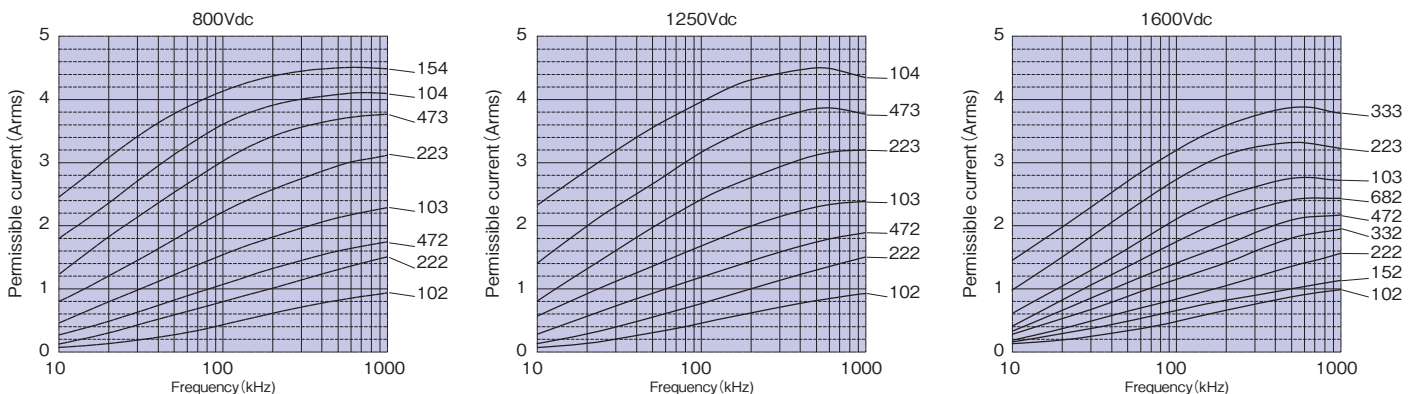

◆OUTLINE

(mm)

◆PART NUMBER

◆PERMISSIBLE CURRENT FOR FREQUENCY

◆ STANDARD SIZE

□ : Capacitance Tolerance ** : Lead Forming

Rated Voltage	Cap(μF)	Dimensions (mm)						Typical Packaging Quantity (pcs)								Part No.
								Long Lead type		Taping Ammo Pack Type - Style						
		A	B	C	F±1.0	LS±0.5	d	Bag	Carton	TC	TX, TH	TL, TJ	TN	TS		
800Vdc 250Vac	0.001	18.0	6.0	8.5	15.0	5.0/7.5/10.0/15.0	0.8	200	4,000	—	—	500	500	—	800MPE102□**	
	0.0012	18.0	6.0	8.5	15.0	5.0/7.5/10.0/15.0	0.8	200	4,000	—	—	500	500	—	800MPE122□**	
	0.0015	18.0	6.0	9.0	15.0	5.0/7.5/10.0/15.0	0.8	200	4,000	—	—	500	500	—	800MPE152□**	
	0.0018	18.0	6.0	10.5	15.0	5.0/7.5/10.0/15.0	0.8	100	3,000	—	—	500	500	—	800MPE182□**	
	0.0022	18.0	5.5	9.5	15.0	5.0/7.5/10.0/15.0	0.8	200	4,000	—	—	500	500	—	800MPE222□**	
	0.0027	18.0	5.5	11.0	15.0	5.0/7.5/10.0/15.0	0.8	100	3,000	—	—	500	500	—	800MPE272□**	
	0.0033	18.0	5.5	11.5	15.0	5.0/7.5/10.0/15.0	0.8	100	3,000	—	—	500	500	—	800MPE332□**	
	0.0039	18.0	6.0	11.5	15.0	5.0/7.5/10.0/15.0	0.8	100	2,000	—	—	500	500	—	800MPE392□**	
	0.0047	18.0	6.5	12.0	15.0	5.0/7.5/10.0/15.0	0.8	100	2,000	—	—	500	400	—	800MPE472□**	
	0.0056	18.0	7.0	12.5	15.0	5.0/7.5/10.0/15.0	0.8	100	2,000	—	—	500	400	—	800MPE562□**	
	0.0068	18.0	7.5	13.0	15.0	5.0/7.5/10.0/15.0	0.8	100	2,000	—	—	400	400	—	800MPE682□**	
	0.0082	18.0	8.5	13.5	15.0	5.0/7.5/10.0/15.0	0.8	100	2,000	—	—	400	300	—	800MPE822□**	
	0.01	18.0	7.0	12.0	15.0	5.0/7.5/10.0/15.0	0.8	200	1,000	—	—	400	300	—	800MPE103□**	
	0.012	18.0	7.0	12.5	15.0	5.0/7.5/10.0/15.0	0.8	100	2,000	—	—	500	400	—	800MPE123□**	
	0.015	18.0	7.5	13.0	15.0	5.0/7.5/10.0/15.0	0.8	100	2,000	—	—	400	400	—	800MPE153□**	
	0.018	18.0	8.0	13.5	15.0	5.0/7.5/10.0/15.0	0.8	100	2,000	—	—	400	300	—	800MPE183□**	
	0.022	18.0	7.5	13.0	15.0	5.0/7.5/10.0/15.0	0.8	100	2,000	—	—	400	400	—	800MPE223□**	
	0.027	18.0	8.0	13.5	15.0	5.0/7.5/10.0/15.0	0.8	100	2,000	—	—	400	300	—	800MPE273□**	
	0.033	18.0	9.0	14.0	15.0	5.0/7.5/10.0/15.0	0.8	200	1,000	—	—	400	300	—	800MPE333□**	
	0.039	18.0	9.5	15.0	15.0	5.0/7.5/10.0/15.0	0.8	200	1,000	—	—	300	300	—	800MPE393□**	
	0.047	18.0	9.5	16.5	15.0	5.0/7.5/10.0/15.0	0.8	200	1,000	—	—	300	300	—	800MPE473□**	
	0.056	18.0	10.5	17.5	15.0	5.0/7.5/10.0/15.0	0.8	200	1,000	—	—	—	—	—	800MPE563□**	
	0.068	18.0	11.5	18.5	15.0	5.0/7.5/10.0/15.0	0.8	200	1,000	—	—	—	—	—	800MPE683□**	
	0.082	18.0	12.0	20.5	15.0	5.0/7.5/10.0/15.0	0.8	200	800	—	—	—	—	—	800MPE823□**	
	0.1	18.5	13.5	22.0	15.0	5.0/7.5/10.0/15.0	1.0	100	800	—	—	—	—	—	800MPE104□**	
	0.12	18.5	15.0	23.5	15.0	5.0/7.5/10.0/15.0	1.0	100	500	—	—	—	—	—	800MPE124□**	
0.15	18.5	16.5	25.5	15.0	5.0/7.5/10.0/15.0	1.0	100	500	—	—	—	—	—	800MPE154□**		
0.18	18.5	18.5	27.5	15.0	5.0/7.5/10.0/15.0	1.0	100	500	—	—	—	—	—	800MPE184□**		
0.22	18.5	20.5	29.5	15.0	5.0/7.5/10.0/15.0	1.0	100	500	—	—	—	—	—	800MPE224□**		
0.27	18.5	22.5	31.5	15.0	5.0/7.5/10.0/15.0	1.0	100	300	—	—	—	—	—	800MPE274□**		
0.33	23.5	21.5	30.0	20.0	20.0	1.0	100	300	—	—	—	—	—	800MPE334□**		
0.39	23.5	23.0	32.0	20.0	20.0	1.2	50	200	—	—	—	—	—	800MPE394□**		
0.47	23.5	25.0	34.0	20.0	20.0	1.2	50	200	—	—	—	—	—	800MPE474□**		
0.56	23.5	27.5	36.5	20.0	20.0	1.2	50	200	—	—	—	—	—	800MPE564□**		
1250Vdc 400Vac	0.001	18.0	6.0	9.0	15.0	5.0/7.5/10.0/15.0	0.8	200	4,000	—	—	500	500	—	121MPE102□**	
	0.0012	18.0	6.0	9.0	15.0	5.0/7.5/10.0/15.0	0.8	200	4,000	—	—	500	500	—	121MPE122□**	
	0.0015	18.0	6.0	9.0	15.0	5.0/7.5/10.0/15.0	0.8	200	4,000	—	—	500	500	—	121MPE152□**	
	0.0018	18.0	6.0	10.5	15.0	5.0/7.5/10.0/15.0	0.8	100	3,000	—	—	500	500	—	121MPE182□**	
	0.0022	18.0	5.5	9.5	15.0	5.0/7.5/10.0/15.0	0.8	200	4,000	—	—	500	500	—	121MPE222□**	
	0.0027	18.0	5.5	11.0	15.0	5.0/7.5/10.0/15.0	0.8	100	3,000	—	—	500	500	—	121MPE272□**	
	0.0033	18.0	5.5	11.5	15.0	5.0/7.5/10.0/15.0	0.8	100	3,000	—	—	500	500	—	121MPE332□**	
	0.0039	18.0	6.0	11.5	15.0	5.0/7.5/10.0/15.0	0.8	100	2,000	—	—	500	500	—	121MPE392□**	
	0.0047	18.0	6.5	12.0	15.0	5.0/7.5/10.0/15.0	0.8	100	2,000	—	—	500	400	—	121MPE472□**	
	0.0056	18.0	7.0	12.5	15.0	5.0/7.5/10.0/15.0	0.8	100	2,000	—	—	500	400	—	121MPE562□**	
	0.0068	18.0	7.5	13.0	15.0	5.0/7.5/10.0/15.0	0.8	100	2,000	—	—	400	400	—	121MPE682□**	
	0.0082	18.0	6.0	11.0	15.0	5.0/7.5/10.0/15.0	0.8	100	2,000	—	—	400	300	—	121MPE822□**	
	0.01	18.0	7.0	12.5	15.0	5.0/7.5/10.0/15.0	0.8	100	1,000	—	—	400	300	—	121MPE103□**	
	0.012	18.0	7.0	12.5	15.0	5.0/7.5/10.0/15.0	0.8	100	2,000	—	—	500	400	—	121MPE123□**	
	0.015	18.0	7.5	13.0	15.0	5.0/7.5/10.0/15.0	0.8	100	2,000	—	—	400	400	—	121MPE153□**	
	0.018	18.0	8.0	13.5	15.0	5.0/7.5/10.0/15.0	0.8	100	2,000	—	—	400	300	—	121MPE183□**	
	0.022	18.0	8.0	15.5	15.0	5.0/7.5/10.0/15.0	0.8	100	1,000	—	—	400	300	—	121MPE223□**	
	0.027	18.0	9.0	16.0	15.0	5.0/7.5/10.0/15.0	0.8	200	1,000	—	—	400	300	—	121MPE273□**	
	0.033	18.0	9.5	18.0	15.0	5.0/7.5/10.0/15.0	0.8	200	1,000	—	—	—	—	—	121MPE333□**	
	0.039	18.0	10.0	18.5	15.0	5.0/7.5/10.0/15.0	0.8	200	1,000	—	—	—	—	—	121MPE393□**	
	0.047	18.5	11.5	20.0	15.0	5.0/7.5/10.0/15.0	0.8	200	1,000	—	—	—	—	—	121MPE473□**	
	0.056	18.5	12.0	20.5	15.0	5.0/7.5/10.0/15.0	0.8	200	800	—	—	—	—	—	121MPE563□**	
	0.068	18.5	13.0	21.5	15.0	5.0/7.5/10.0/15.0	1.0	200	800	—	—	—	—	—	121MPE683□**	
	0.082	18.5	14.5	23.0	15.0	5.0/7.5/10.0/15.0	1.0	100	500	—	—	—	—	—	121MPE823□**	
	0.1	18.5	16.0	25.0	15.0	5.0/7.5/10.0/15.0	1.0	100	500	—	—	—	—	—	121MPE104□**	
	0.12	18.5	18.0	27.0	15.0	5.0/7.5/10.0/15.0	1.0	100	500	—	—	—	—	—	121MPE124□**	
0.15	18.5	20.0	29.0	15.0	5.0/7.5/10.0/15.0	1.0	100	500	—	—	—	—	—	121MPE154□**		
0.18	18.5	22.0	31.0	15.0	5.0/7.5/10.0/15.0	1.0	100	400	—	—	—	—	—	121MPE184□**		
0.22	23.5	20.5	30.0	20.0	20.0	1.0	100	300	—	—	—	—	—	121MPE224□**		
0.27	23.5	23.0	32.0	20.0	20.0	1.2	50	200	—	—	—	—	—	121MPE274□**		
0.33	23.5	25.5	34.5	20.0	20.0	1.2	50	200	—	—	—	—	—	121MPE334□**		