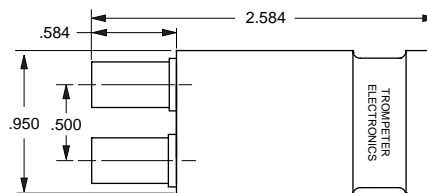

LOOPING PLUG HANDLE EXAMPLES:

TRS/TRB Monitor

Plain Handle

Test Point Monitor

Subminiature Looping Plugs...

Handle	Impedance	Twinax
BLUE	78Ω	LPTWM-78
BLUE TRS JACKS	78Ω	LPTWMA-78
BLUE TEST POINT	78Ω	LPTWM2TP-78

BLUE	124Ω	LPTWM-124
BLUE TRS JACKS	124Ω	LPTWMA-124
BLUE TEST POINT	124Ω	LPTWM2TP-124

Handle	Impedance	Triax
YELLOW	50Ω	LPTRM-50
YELLOW	75Ω	LPTRM-75

LPTWM-Z SHOWN
Z = IMPEDANCE