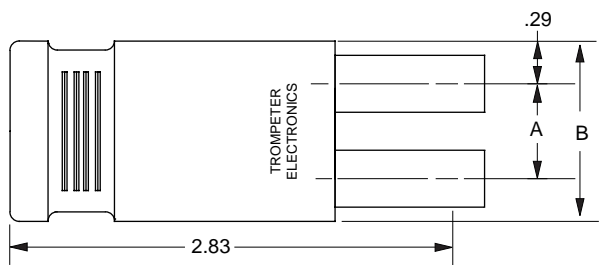

TWINAX/TRIAX STANDARD & SUBMINIATURE LOOPING PLUGS

Standard Twinax/Triax Looping Plugs...

Handle: A=.625" B=1.20"	Impedance	Twinax
PLAIN	78Ω	LPTW-78
TEST POINT MONITOR	78Ω	LPTW2TP-78
TRB MONITOR	78Ω	LPTWA-78
PLAIN	124Ω	LPTW-124
TEST POINT MONITOR	124Ω	LPTW2TP-124
TRB MONITOR	124Ω	LPTWA-124

Handle: A=1.00" B=1.57"	Impedance	Twinax
PLAIN	78Ω	LPLTW-78
TEST POINT MONITOR	78Ω	LPLTW2TP-78
TRB MONITOR	78Ω	LPLTWA-78
PLAIN	124Ω	LPLTW-124
TEST POINT MONITOR	124Ω	LPLTW2TP-124
TRB MONITOR	124Ω	LPLTWA-124

Handle: A=.625" B=1.20"	Impedance	Triax
PLAIN	50Ω	LPTR-50
TRB MONITOR	50Ω	LPTRA-50
PLAIN	75Ω	LPTR-75
TRB MONITOR	75Ω	LPTRA-75

Handle: A=1.00" B=1.57"	Impedance	Triax
PLAIN	50Ω	LPLTR-50
TRB MONITOR	50Ω	LPLTRA-50
PLAIN	75Ω	LPLTR-75
TRB MONITOR	75Ω	LPLTRA-75