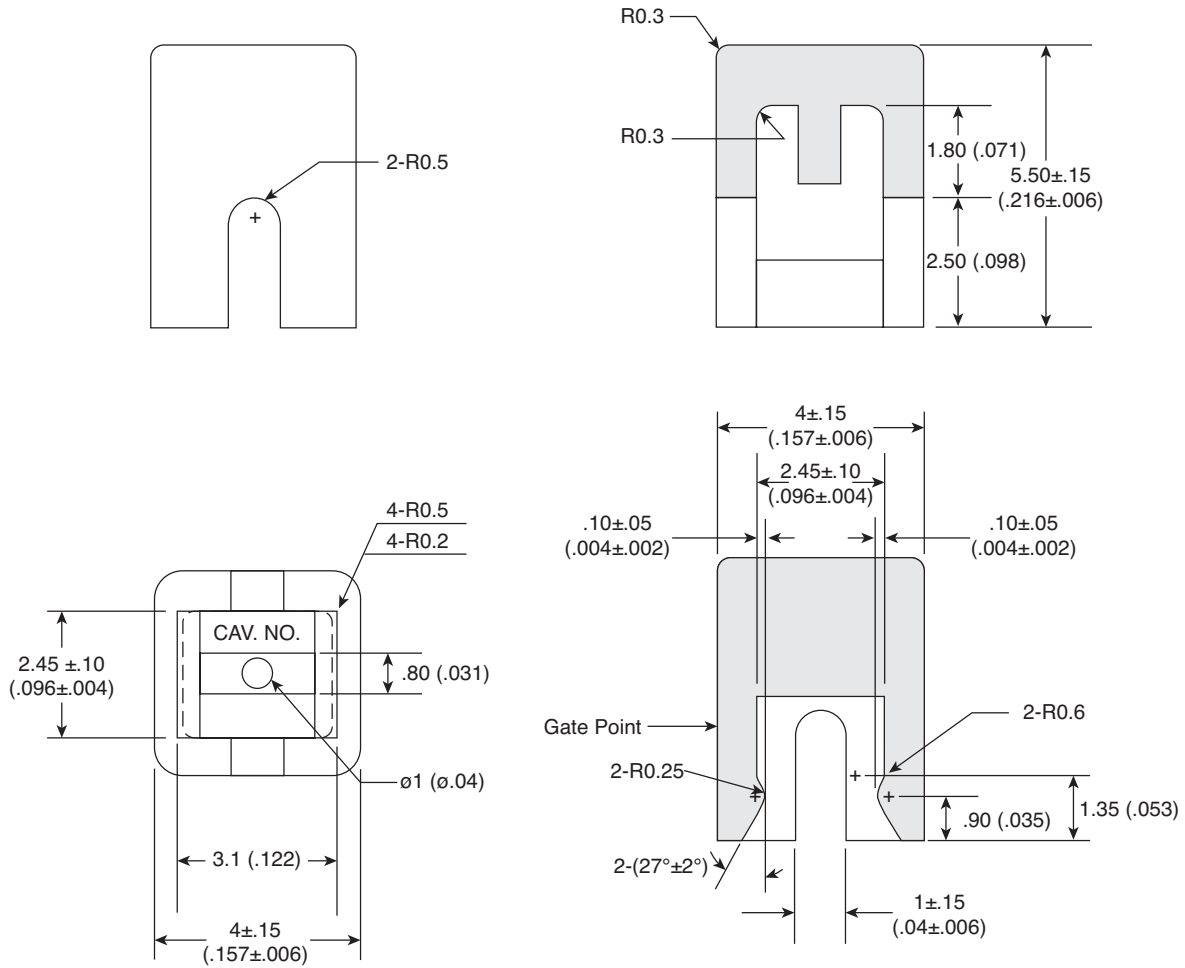

Dimensions: mm (In.)

Materials:

- Body: ABS
- Color: black (101-0100-EV), red (101-0102-EV), yellow (101-0104-EV), green (101-0105-EV), blue (101-0106-EV), ivory (101-0109-EV)

Note:

- RoHS Compliant
- General Tolerance: $\pm .05$ mm Max.

Tactile Switch Caps, Square

101-0100-EV, 101-0102-EV, 101-0104-EV,
101-0105-EV, 101-0106-EV, 101-0109-EV