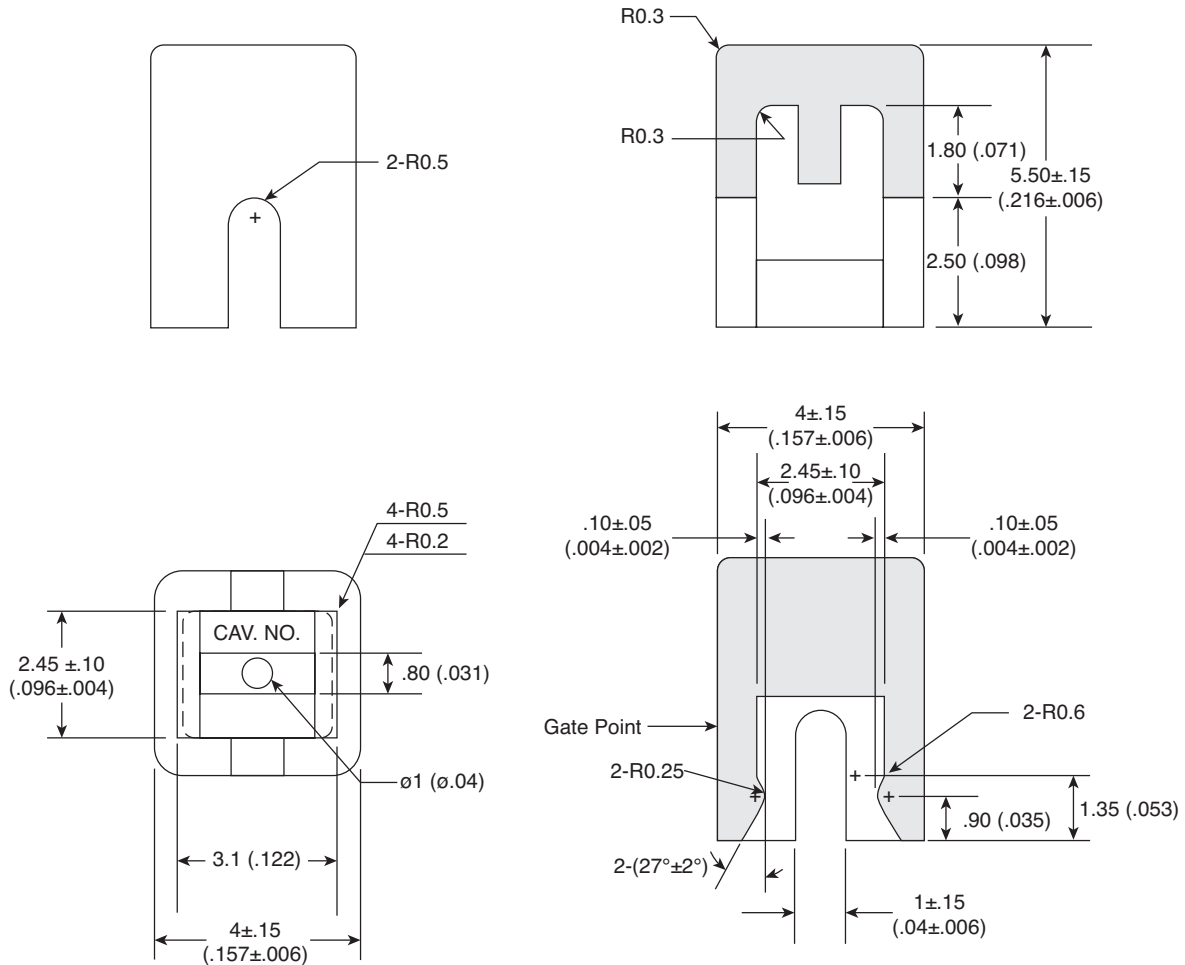

Dimensions: mm (In.)

Materials:

- Body: ABS
- Color: black (101-0100-EV), red (101-0102-EV), yellow (101-0104-EV), green (101-0105-EV), blue (101-0106-EV), ivory (101-0109-EV)

Note:

- RoHS Compliant
- General Tolerance: $\pm .05$ mm Max.

Tactile Switch Caps, Square

101-0100-EV, 101-0102-EV, 101-0104-EV,
101-0105-EV, 101-0106-EV, 101-0109-EV