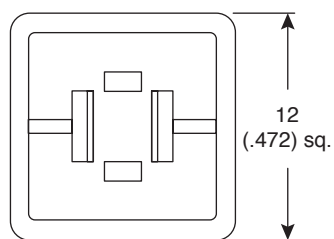

Dimensions: mm (In.)

Note:

- RoHS compliant

Materials:

- Body: ABS
- Color: blue(101-0116)-EV, green(101-0115)-EV, black(101-0110)-EV, ivory(101-0119)-EV, red(101-0112)-EV, yellow(101-0114)-EV

Tactile Switch Caps, Square
101-0110-EV, 101-0112-EV,
101-0115-EV, 101-0116-EV, 101-0119-EV