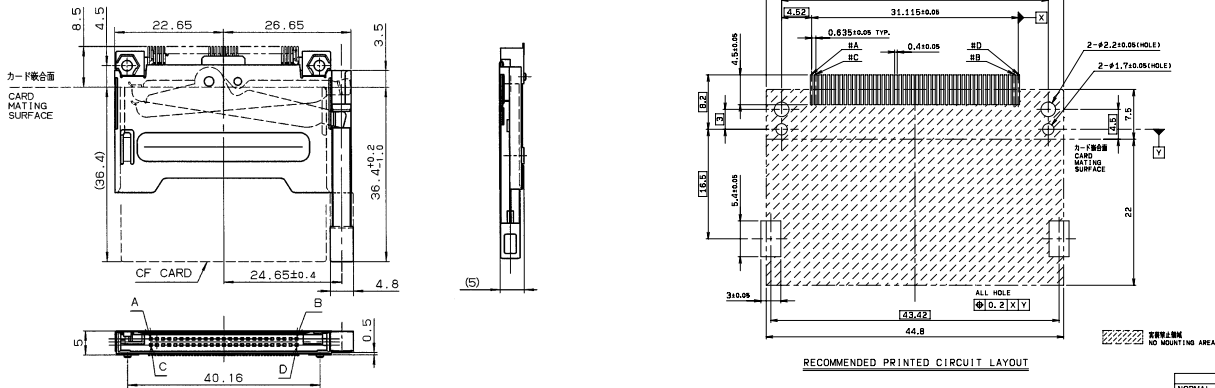

● Assembly

RoHS 対応品
RoHS Compliant Product

Connector style	Ejector style		Ordering Code	
	Style	Button side	Connector	Ejector
Normal	Straight	Left side	31 5610 050 500 871+	30 5610 000 001 000 +
		Right side	31 5610 050 500 871+	30 5610 000 002 000 +
	Foldable	Left side	31 5610 050 500 871+	30 5610 000 005 000 +
		Right side	31 5610 050 500 871+	30 5610 000 006 000 +
	Foldable Slim	Left side	31 5610 050 500 871+	30 5610 000 904 000 +
		Right side	31 5610 050 500 871+	30 5610 000 903 000 +
Without	Without	31 5610 050 500 871+	70 5610 100 000 000 +	
Reverse	Straight	Left side	31 5610 050 550 871+	30 5610 000 001 000 +
		Right side	31 5610 050 550 871+	30 5610 000 002 000 +
	Foldable	Left side	31 5610 050 550 871+	30 5610 000 005 000 +
		Right side	31 5610 050 550 871+	30 5610 000 006 000 +
	Foldable Slim	Left side	31 5610 050 550 871+	30 5610 000 904 000 +
		Right side	31 5610 050 550 871+	30 5610 000 903 000 +
Without	Without	31 5610 050 550 871+	70 5610 100 000 000 +