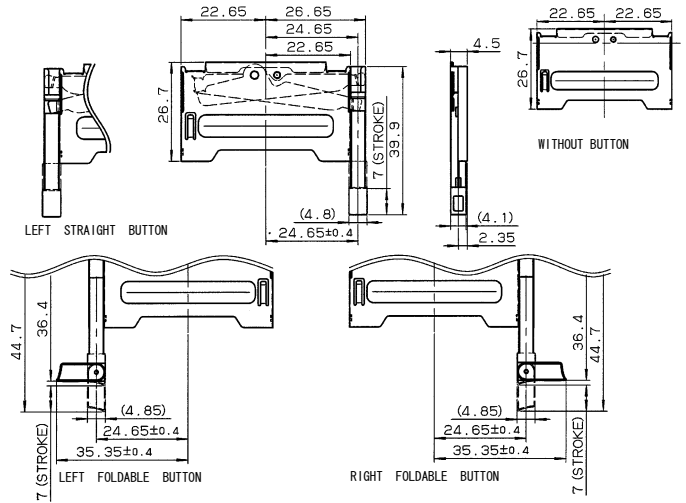

5620/TYPE II

Connector style Stand off / KEYING	Ejector style Button side		注文コード / Ordering Code	
			Connector	Ejector
 Height=0, Normal	Straight	Left side	31 5620 050 116 871+	30 5620 000 001 000 +
		Right side	31 5620 050 116 871+	30 5620 000 002 000 +
	Foldable	Left side	31 5620 050 116 871+	30 5620 000 005 000 +
		Right side	31 5620 050 116 871+	30 5620 000 006 000 +
 Height=2.0, Reverse	Straight	Left side	31 5620 050 716 871+	30 5610 000 001 000 +
		Right side	31 5620 050 716 871+	30 5610 000 002 000 +
	Foldable	Left side	31 5620 050 716 871+	30 5610 000 005 000 +
		Right side	31 5620 050 716 871+	30 5610 000 006 000 +
	Foldable Slim	Left side	31 5620 050 716 871+	30 5610 000 904 000 +
		Right side	31 5620 050 716 871+	30 5610 000 903 000 +
Without	Without	All Products	70 5610 100 000 000 +	

Compact Flash Memory Card Connectors

SERIES

5610

Type I Stand off H=0mm

● Connector

● Ejector

● Assembly

RoHS 対応品
RoHS Compliant Product

Connector style	Ejector style		Ordering Code	
	Style	Button side	Connector	Ejector
Normal	Straight	Left side	31 5610 050 500 871+	30 5610 000 001 000 +
		Right side	31 5610 050 500 871+	30 5610 000 002 000 +
	Foldable	Left side	31 5610 050 500 871+	30 5610 000 005 000 +
		Right side	31 5610 050 500 871+	30 5610 000 006 000 +
	Foldable Slim	Left side	31 5610 050 500 871+	30 5610 000 904 000 +
		Right side	31 5610 050 500 871+	30 5610 000 903 000 +
Without	Without	31 5610 050 500 871+	70 5610 100 000 000 +	
Reverse	Straight	Left side	31 5610 050 550 871+	30 5610 000 001 000 +
		Right side	31 5610 050 550 871+	30 5610 000 002 000 +
	Foldable	Left side	31 5610 050 550 871+	30 5610 000 005 000 +
		Right side	31 5610 050 550 871+	30 5610 000 006 000 +
	Foldable Slim	Left side	31 5610 050 550 871+	30 5610 000 904 000 +
		Right side	31 5610 050 550 871+	30 5610 000 903 000 +
Without	Without	31 5610 050 550 871+	70 5610 100 000 000 +	