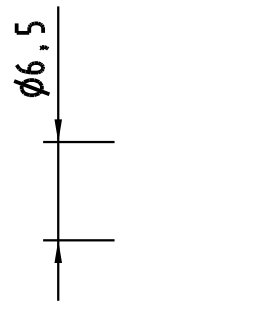

Steckgeometrie RJ45 nach IEC 60603-7

RJI Kabel AWG 22

Steckgeometrie RJ45 nach IEC 60603-7
Mating face RJ45 according to IEC 60603-7

AWG 22/7 flexibel/stranded	09 45 701 1183	100	m
AWG 22/7 flexibel/stranded	09 45 701 1178	50	m
AWG 22/7 flexibel/stranded	09 45 701 1175	20	m
AWG 22/7 flexibel/stranded	09 45 701 1173	10	m
AWG 22/7 flexibel/stranded	09 45 701 1168	5	m
AWG 22/7 flexibel/stranded	09 45 701 1166	3	m
AWG 22/7 flexibel/stranded	09 45 701 1164	1,5	m
AWG 22/7 fl			