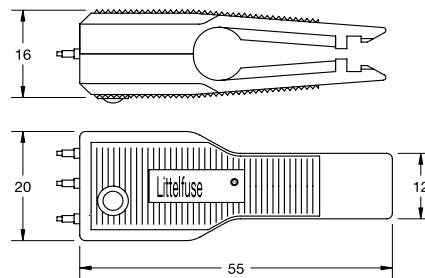

Pullers

Allows for easy fuse removal and replacement.

Erleichtert das Ziehen und Auswechseln von Sicherungen.

Part Number Artikel-Nr.	Description Bezeichnung
165.0020.000_	ATO® / MINI® / MAXI™ Style
00970021_	ATO® / MINI® Style
00970023_	ATO® / MINI® / Glass Style
00970024_	MINI® Style
00970027_	MAXI™ Style
00970053_	JCASE® Style
00970999_	ATO® Style

Series Serien	Pack Size
165.0020.0002	500
00970021HXNVDL	100
00970021NXVDL	5000
00970023HXN	100
00970023Z	500
00970024M	1000
00970024Z	7500
00970027LXN	50
00970027N	2000
00970053Z	1
00970999P	2000

Puller / Tester

Part Number Artikel-Nr.	Description Bezeichnung
00970019X	ATO®/MINI® Style

Series Serien	Pack Size
00970019X	10

Conveniently and easily tests ATO® and MINI® blade fuses either in or out of the fuse block. Indicator light on tester glows bright green when fuse is good. Fuse puller end allows for easy fuse removal and replacement. 24V maximum.

Ermöglicht eine bequeme und einfache Überprüfung von ATO®- und MINI®-Flachstecksicherungen im eingesteckten (Sicherungskasten) oder gezogenen Zustand. Die Anzeigelampe am Testgerät leuchtet grün auf, wenn die Sicherung in Ordnung ist. Der Sicherungsausheber am Schaftende erleichtert das Ziehen und Auswechseln von Sicherungen. 24V max.